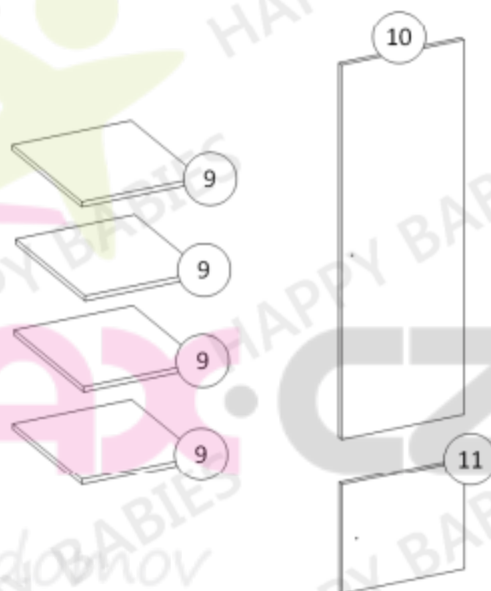

HAPPY SZ02-B P

Montážní návod

Příslušenství

W2  Ø3 x 20 6 ks	W4  Ø4 x 16 22 ks	W5  Ø4 x 35 1 ks	W6  Ø6.3 x 50 18 ks	G1  12 ks	K1  ø8 x 35 4 ks	S1  4 ks
T2  6 ks	N1  1 ks	N2  1 ks	U1  2 ks	U2  Ø4 x 30 2 ks	Z1-A  5 ks	Z1-B  5 ks
B1  16 ks	TZ1  1 ks	ZW1  18 ks				

Balení 1/2		
Součástka číslo:	Rozměry (mm):	Množství:
1	1800 x 540 x 18	1
2	1800 x 540 x 18	1
8	431 x 1674 x 3	1
10	410 x 1290 x 18	1
11	410 x 378 x 18	1
Balení 2/2		
Součástka číslo:	Rozměry (mm):	Množství:
3	414 x 140 x 18	1
4	414 x 507 x 18	1
5	414 x 507 x 18	1
6	414 x 507 x 18	1
7	414 x 56 x 18	1
9	414 x 497 x 18	4